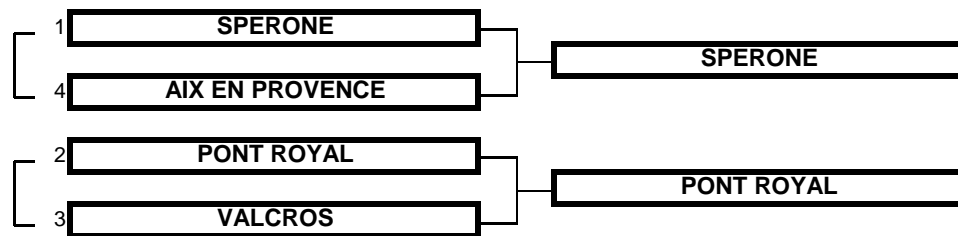

Championnat de France par Equipes
Promotion Mid-Amateurs Dames (IR Sud-Est)
15 au 17 juin 2018 - Riviera Golf de Barbossi

TABLEAU MATCH PLAY

1/2 FINALE

Championnat de France par Equipes
Promotion Mid-Amateurs Dames (IR Sud-Est)
15 au 17 juin 2018 - Riviera Golf de Barbossi