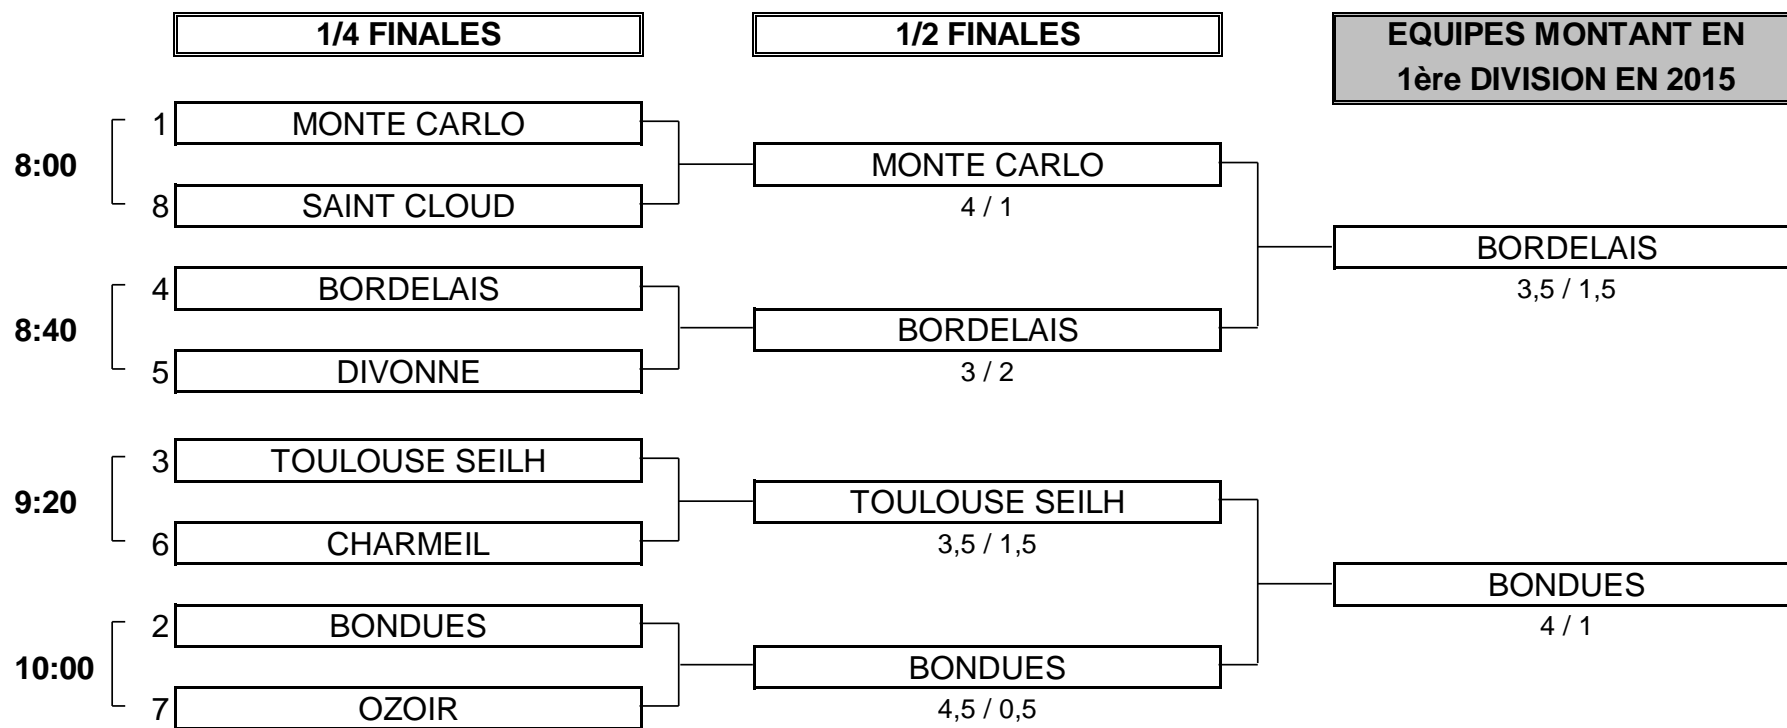

CHAMPIONNAT DE FRANCE PAR EQUIPES SENIORS 2014

2ème DIVISION "A" MESSIEURS

Du 18 au 21 Septembre - Golf du Val de Sorne

PHASE FINALE MATCH PLAY

CHAMPIONNAT DE FRANCE PAR EQUIPES SENIORS 2014
2ème DIVISION "A" MESSIEURS
Du 18 au 21 Septembre - Golf du Val de Sorne