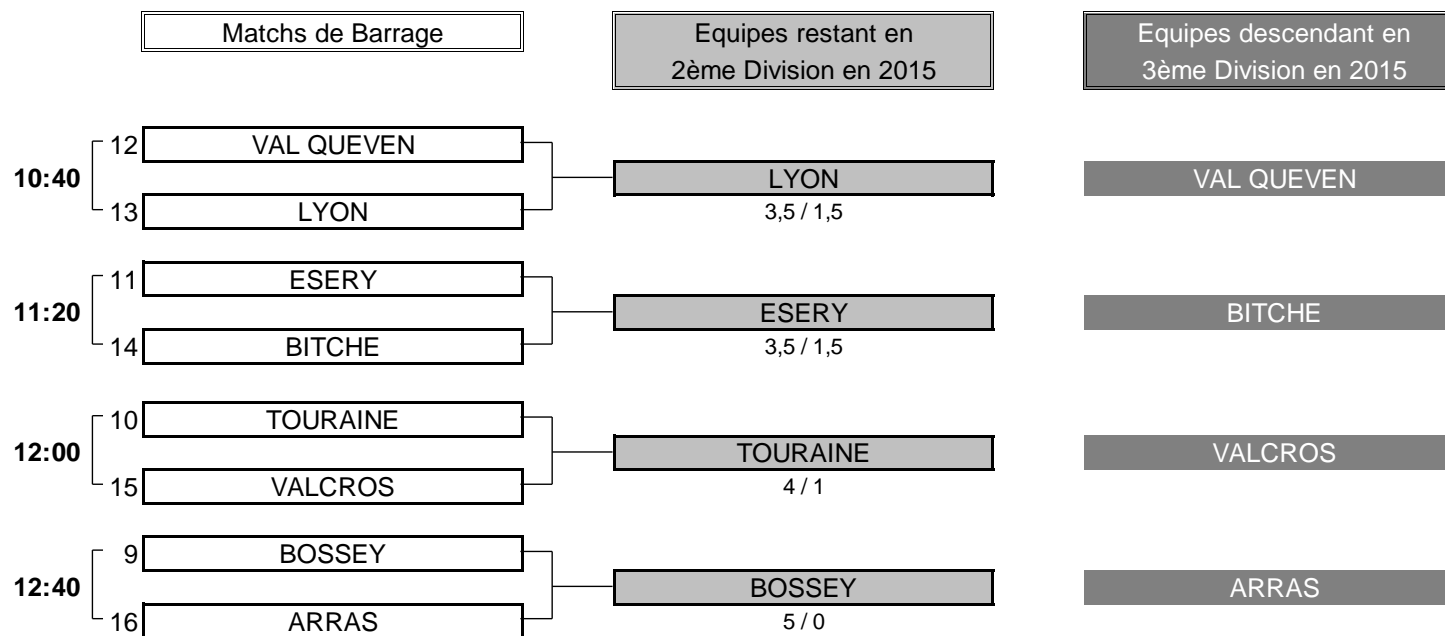

Résultat final: BONDUES bat OZOIR

CHAMPIONNAT DE FRANCE PAR EQUIPES SENIORS 2014

2ème DIVISION "A" MESSIEURS

Du 18 au 21 Septembre - Golf du Val de Sorne

BARRAGES

CHAMPIONNAT DE FRANCE PAR EQUIPES SENIORS 2014

2ème DIVISION "A" MESSIEURS

Du 18 au 21 Septembre - Golf du Val de Somme

BARRAGES MATCH N°1

CLUB: VAL QUEVEN		CLUB: LYON		
EQUIPIERS		FOURSOME	EQUIPIERS	
Heures	Points	Score	Points	
10:40	TAQUET Francois 8,6	2/1	0	CASCIANO Antoine 7
	LE CROM Robert 8,8			TRICAUD Michel 11,5
EQUIPIERS		SIMPLES	EQUIPIERS	
Heures	Points	Score	Points	
10:48	LE DU Jean-Marc 5,5	6/5	1	CHASTEL Jacques 3
10:55	GUIHENEUC Francois 6	19ème	1	PROVOT Jean 5
11:02	DELEN Joël 6	18ème	1	GONZALEZ Alexandre 7,5
11:09	MACE Dominique 6,7		0,5	CORNET Jacques 8,6
		1,5	TOTAL POINTS	3,5