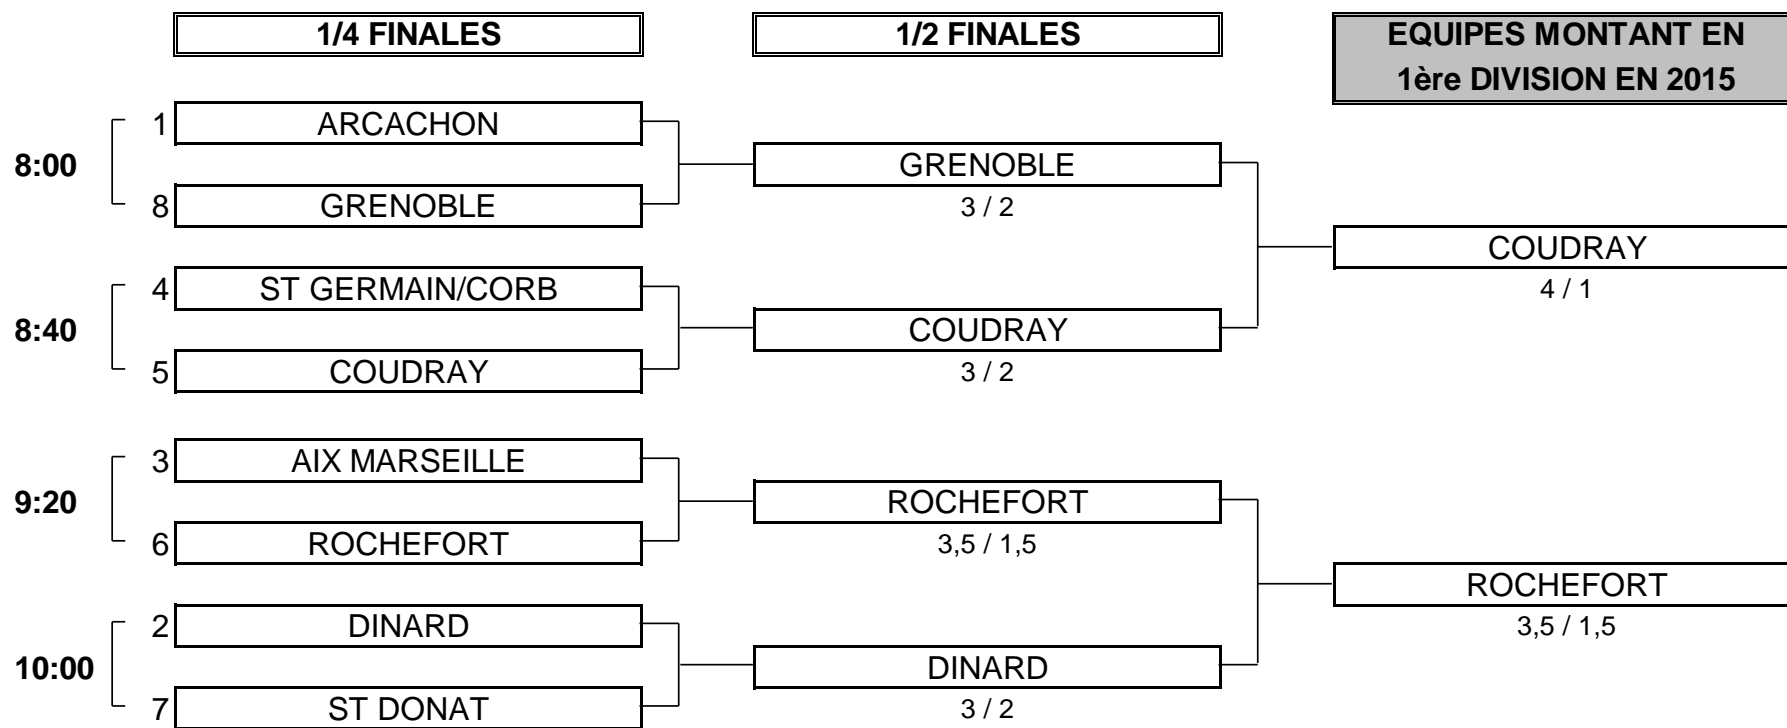

CHAMPIONNAT DE FRANCE PAR EQUIPES SENIORS 2014

2ème DIVISION "B" MESSIEURS

Du 18 au 21 Septembre - Golf du Champ de Bataille

PHASE FINALE MATCH PLAY

CHAMPIONNAT DE FRANCE PAR EQUIPES SENIORS 2014
2ème DIVISION "B" MESSIEURS
 Du 18 au 21 Septembre - Golf du Champ de Bataille