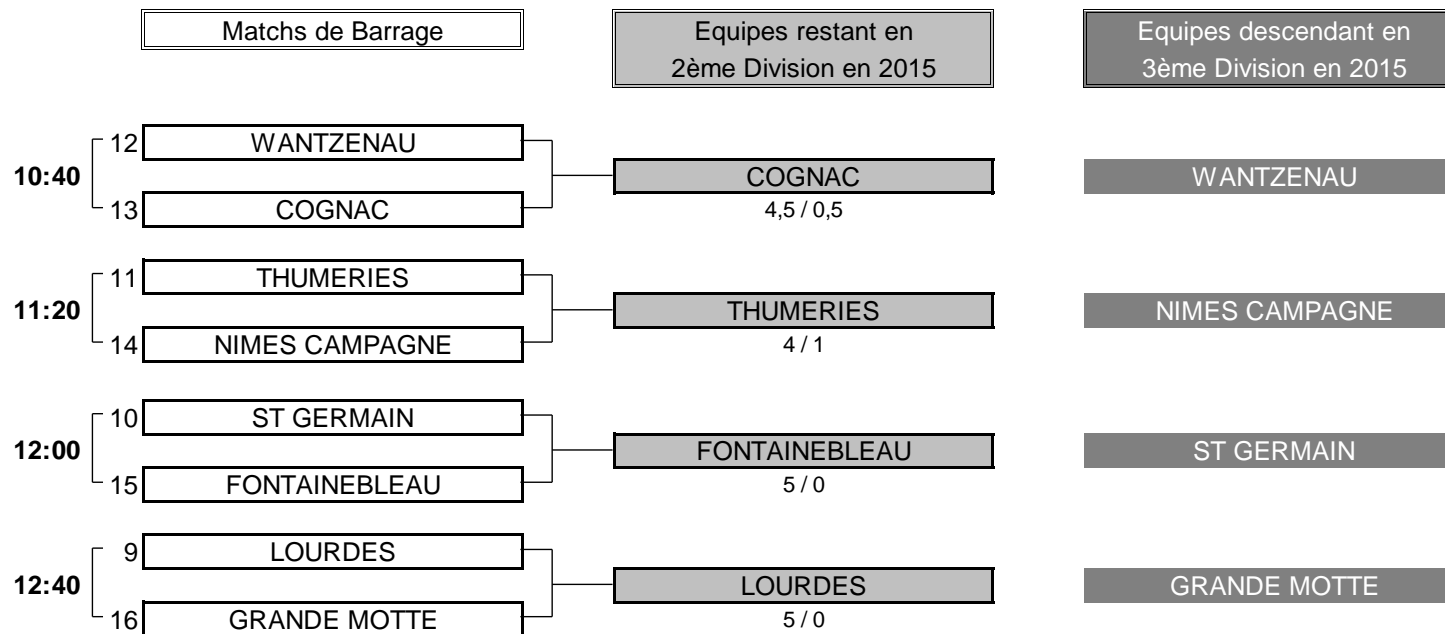

CHAMPIONNAT DE FRANCE PAR EQUIPES SENIORS 2014
2ème DIVISION "B" MESSIEURS
Du 18 au 21 Septembre - Golf du Champ de Bataille

1/4 DE FINALE N°4

| CLUB: DINARD | | CLUB: ST DONAT | | | |
|-------------------------------------|------------------------|----------------|--------------|----------------------|--------------------------|
| EQUIPIERS | | FOURSOME | EQUIPIERS | | |
| Heures | Points | Score | Points | | |
| 10:00 | ISORE Jean-Claude 7,5 | 3 et 2 | 0 | BARROERO Patrick 6,6 | |
| | QUINIOU Michel 5,6 | | | VINCENT Didier 5,8 | |
| EQUIPIERS | | SIMPLES | EQUIPIERS | | |
| Heures | Points | Score | Points | | |
| 10:08 | WILLIAMSON Richard 2,8 | 0 | 3 et 2 | 1 | HILDEBRAND Per 2,3 |
| 10:15 | CARON Benoit 4,1 | 0 | 5 et 4 | 1 | PARHAD Jean-Claude 2,7 |
| 10:22 | PONS Philippe 4,6 | 1 | 2 et 1 | 0 | AMSELLEM Francis 4,9 |
| 10:29 | JEGU Jean-Paul 5 | 1 | 19e | 0 | FOURNIAL Jean Pierre 7,3 |
| | | 3,0 | TOTAL POINTS | 2,0 | |
| Résultat final: DINARD bat ST DONAT | | | | | |

CHAMPIONNAT DE FRANCE PAR EQUIPES SENIORS 2014

2ème DIVISION "B" MESSIEURS

Du 18 au 21 Septembre - Golf du Champ de Bataille

BARRAGES

CHAMPIONNAT DE FRANCE PAR EQUIPES SENIORS 2014
2ème DIVISION "B" MESSIEURS
 Du 18 au 21 Septembre - Golf du Champ de Bataille